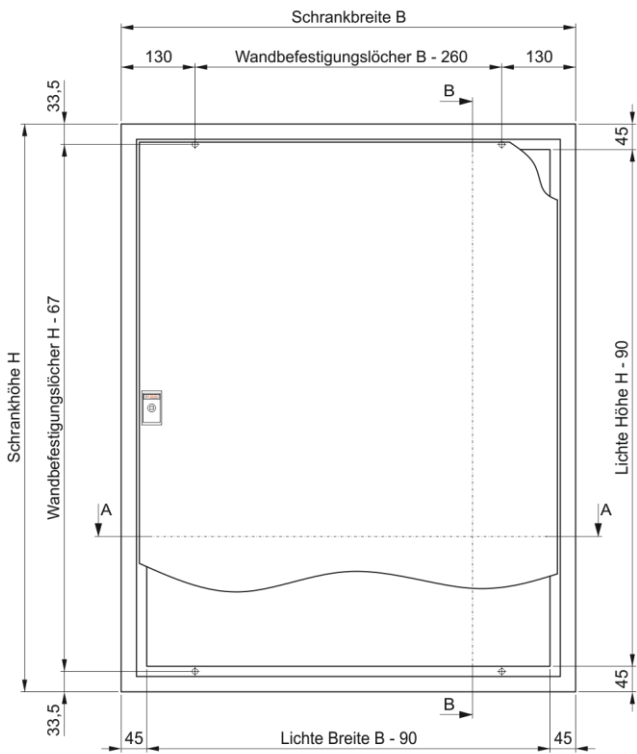

# AP-Schrankmasse

**Schnitt B-B**

**Ansicht oben**

Kabeleinführungsschlitz (Anzahl und Platzierung gemäss Ihren Angaben)

**Schnitt A-A**

Rostbefestigungsprofil

Kabeleinführungslöcher (gemäss Ihren Angaben)