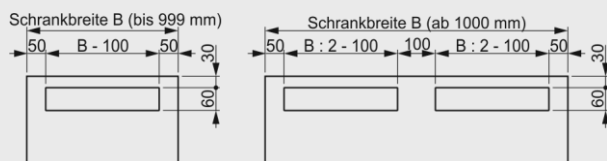

Einführungsschlitz-Zubehör

Einführungsschlitz zu UP

Einführungsschlitz

bis 999 mm Schrankbreite (1 Schlitz)

ab 1000 mm Schrankbreite (2 Schlitz)

6.-

13.-