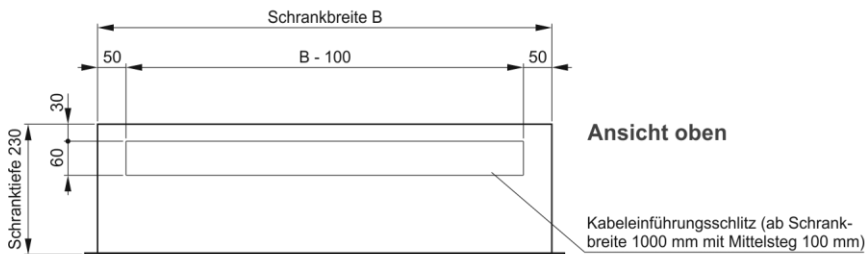

Ansicht oben