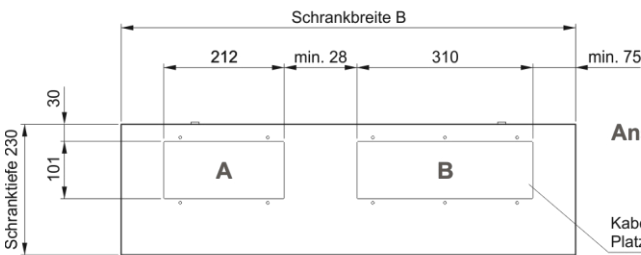

Ansicht oben

Kabeleinführungsschlitz (Anzahl und Platzierung gemäss Ihren Angaben)