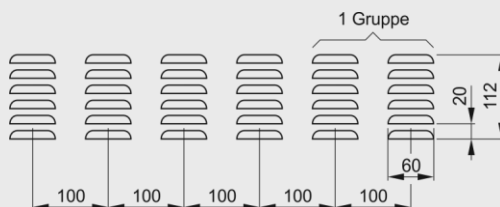

Insektengitter

15.-

- zu Lüftungsschlitzgruppe
- Abmessung 200 x 160 mm (BxH)

Schutzart geprüft nach EN 60529 / IEC 60529

IP41 Schutz gegen feste Fremdkörper grösser als 1 mm und gegen Tropfwasser

Standard

IP54 Staub- und Spritzwassergeschützt

15.-

Um die Schutzart zu gewährleisten, müssen die Kabeleinführungsöffnungen und Wandbefestigungslöcher fachgerecht abgedichtet werden