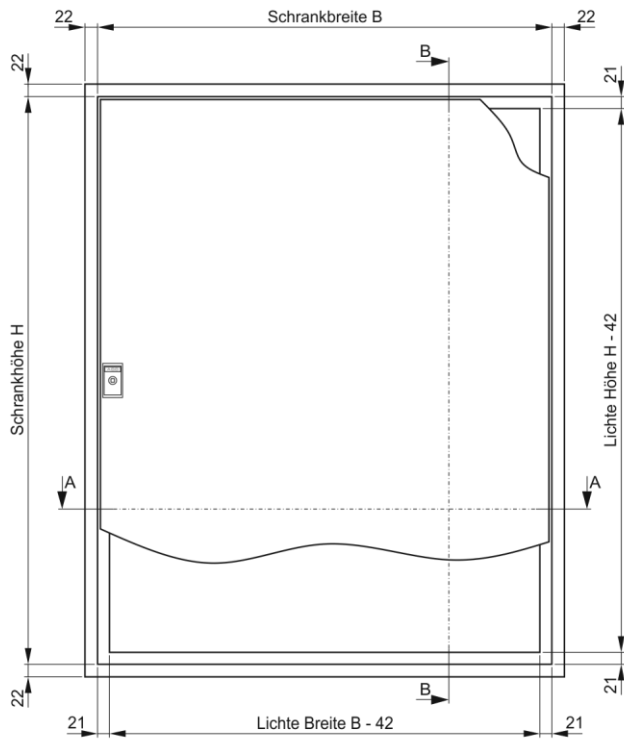

UP-Schrankmasse