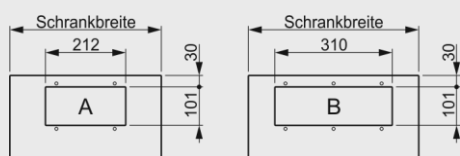

### Einführungsschlitz

bis 999 mm Schrankbreite (1 Schlitz)

ab 1000 mm Schrankbreite (2 Schlitz)

6.-

13.-

## Einführungsschlitz zu AP

Einführungsschlitz A 212 x 101 mm

20.-

Einführungsschlitz B 310 x 101 mm

20.-