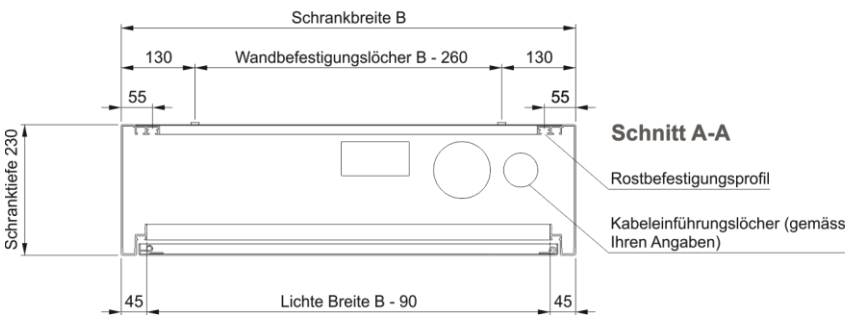

# AP-Schrankmasse

**Schnitt B-B**

**Ansicht oben**

Kabeleinführungsschlitz (Anzahl und Platzierung gemäss Ihren Angaben)

**Schnitt A-A**

Rostbefestigungsprofil

Kabeleinführungslöcher (gemäss Ihren Angaben)