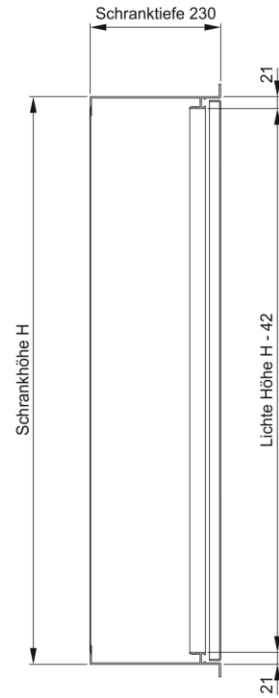

Schnitt B-B