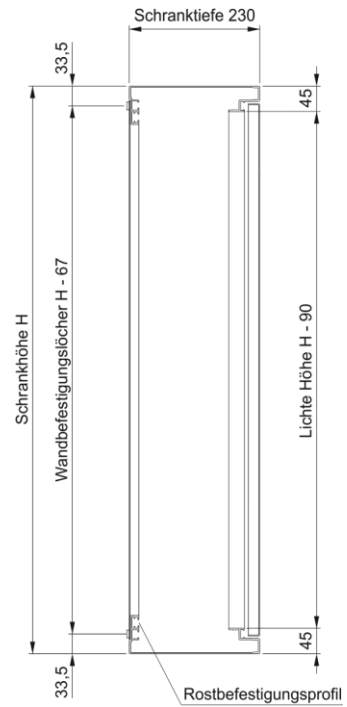

# AP-Schrankmasse

**Schnitt B-B**

**Ansicht oben**

Kabeleinführungsschlitz (Anzahl und Platzierung gemäss Ihren Angaben)

**Schnitt A-A**

Rostbefestigungsprofil

Kabeleinführungslöcher (gemäss Ihren Angaben)